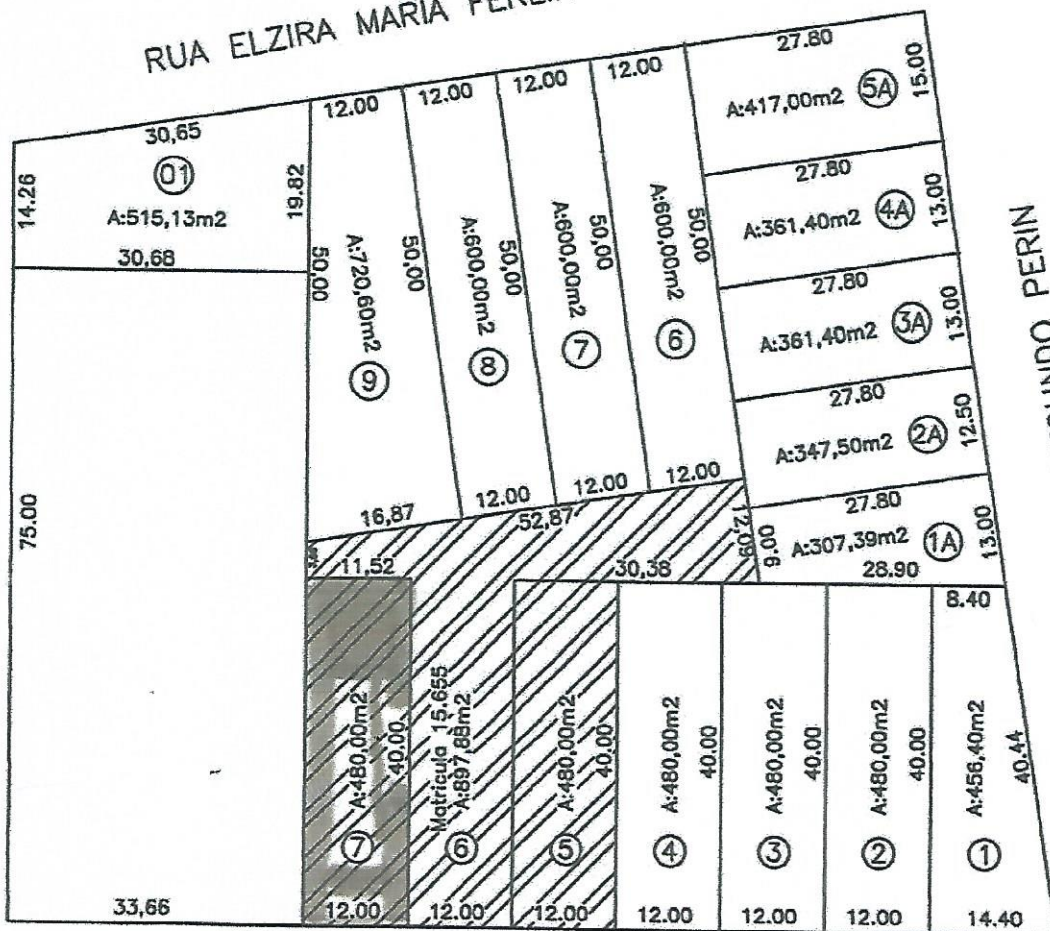

N

RUA ELZIRA MARIA FERLIN DALLAGNOL

RUA SEVERINO SETTI

RUA ANTONIO SEGUNDO PERIN

RUA BENTO GONÇALVES

LEGENDA:

ÁREA TOTAL DA MATRÍCULA 43.327

FRAÇÃO IDEAL DE 480 m<sup>2</sup> PENHORADA